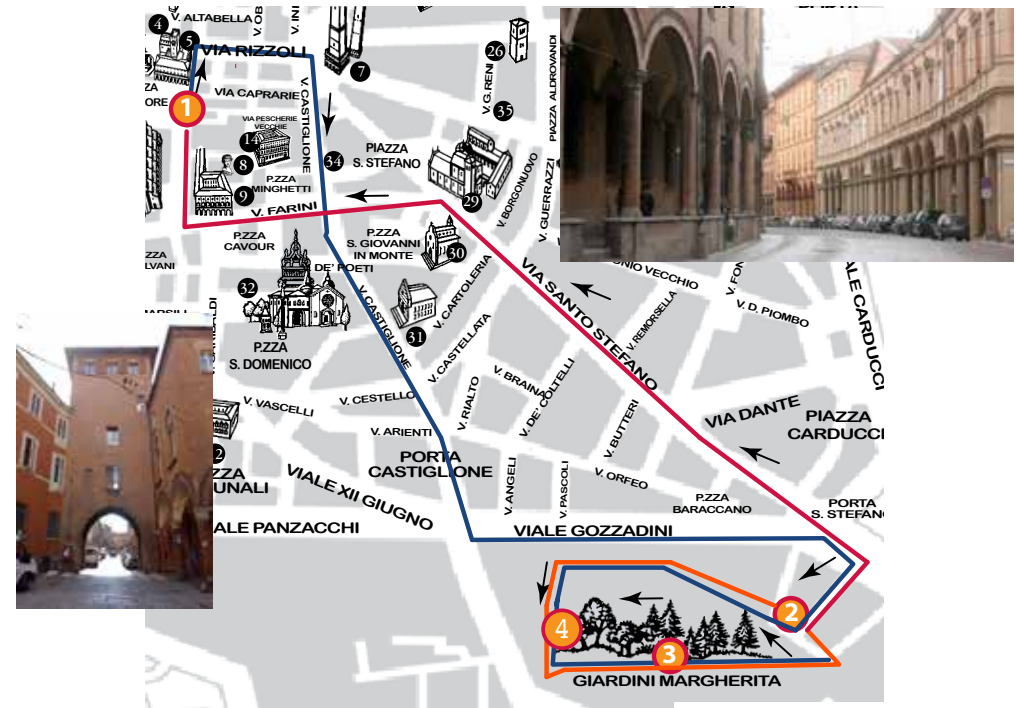

Giardini Margherita Tour

Tour Disponibile nei giorni feriali

Dall' 11 Giugno al 31 Agosto

Tour Available in workingdays

From 11th June to 31st August

**PARTENZA
DEPARTURE**

1 PIAZZA MAGGIORE

2 GIARDINI MARGHERITA

ORARI / TIMETABLE

1-PIAZZA MAGGIORE	10.00	11.30	13.00	14.30	15.45	17.00
2-GIARDINI MARGHERITA	10.15	11.45	13.15	14.45	16.00	17.15
3-CHALET GIARDINI	11.00	12.30	14.00	15.15	16.30	18.00
4-PIAZZA MAGGIORE	11.15	12.45	14.15	15.30	16.45	18.15

Bambini 0-10 anni / Children 0-10 years old

Disabili / Disabled people

Tour solo Giardini Margherita 15 min
Only Giardini Margherita Tour 15 min **euro 3,00**

PERCORSI PATHS

Tour completo - complete Tour

Tour solo Giardini Margherita 15 min
Only Giardini Margherita Tour 15 min

Giardini Margherita **3**

4 Serre dei Giardini Margherita

seguici su -follow us:
@CITYBOEXPRESS