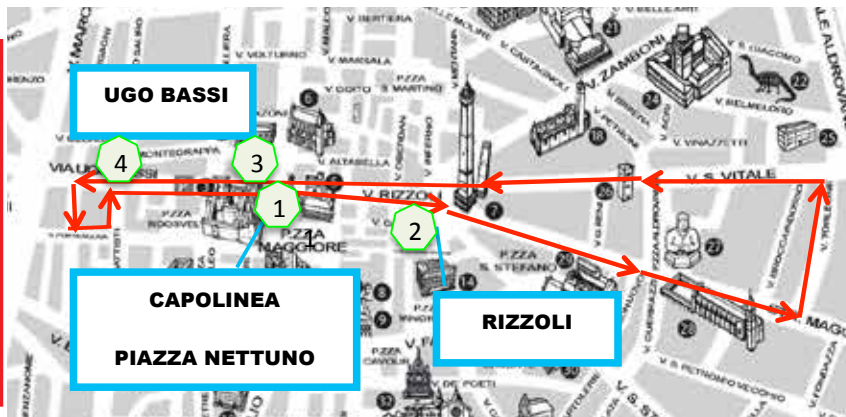

City Center Tour

SABATO, DOMENICA E FESTIVI

SATURDAY, SUNDAY AND PUBLIC HOLIDAYS

PERCORSI PATHS

Partenza da / Departure from : PIAZZA NETTUNO

DURATA
TOUR
25 MIN

TOUR
TAKES
25 MIN

Orari indicativi del servizio: