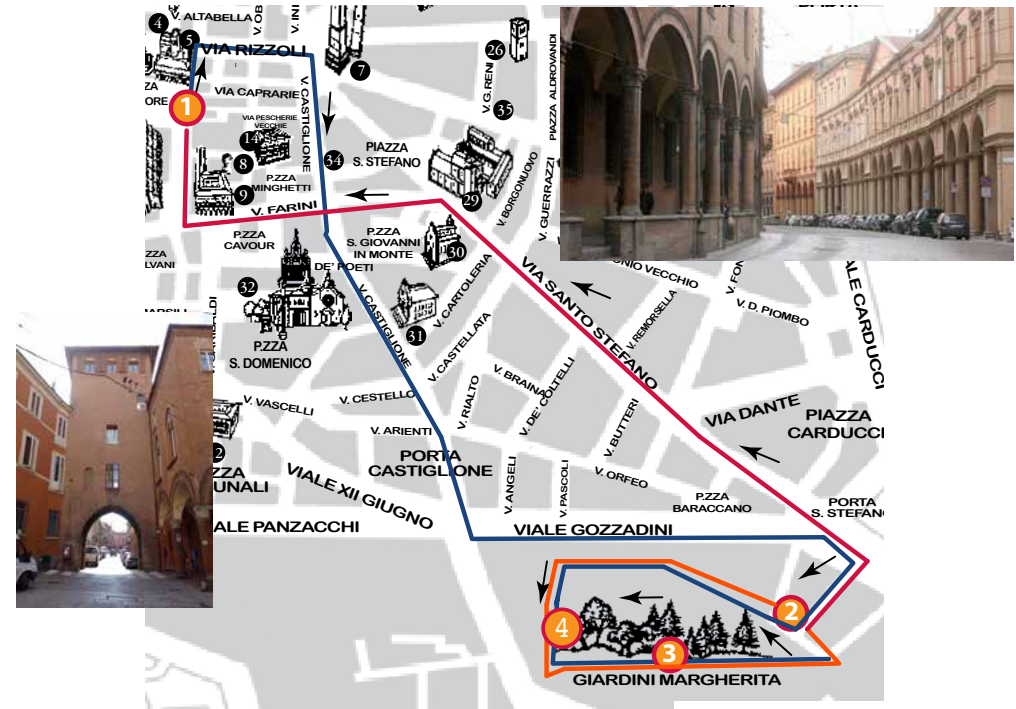

Giardini Margherita Tour

Tour Disponibile nei giorni feriali

Dall' 11 Giugno al 15 Settembre

Tour Available in workingdays

From 11th June to 15th September

**PARTENZA
DEPARTURE**

1 PIAZZA MAGGIORE

2 GIARDINI MARGHERITA

ORARI / TIMETABLE

1-PIAZZA MAGGIORE	10.00	11.30	13.00	14.30	15.45	17.00
2-GIARDINI MARGHERITA	10.15	11.45	13.15	14.45	16.00	17.15
3-CHALET GIARDINI	11.00	12.30	14.00	15.15	16.30	18.00
4-PIAZZA MAGGIORE	11.15	12.45	14.15	15.30	16.45	18.15

Bambini 0-10 anni / Children 0-10 years old

Disabili / Disabled people

Tour solo Giardini Margherita 15 min
Only Giardini Margherita Tour 15 min **euro 3,00**

PERCORSI PATHS

Tour completo - complete Tour

Tour solo Giardini Margherita 15 min
Only Giardini Margherita Tour 15 min