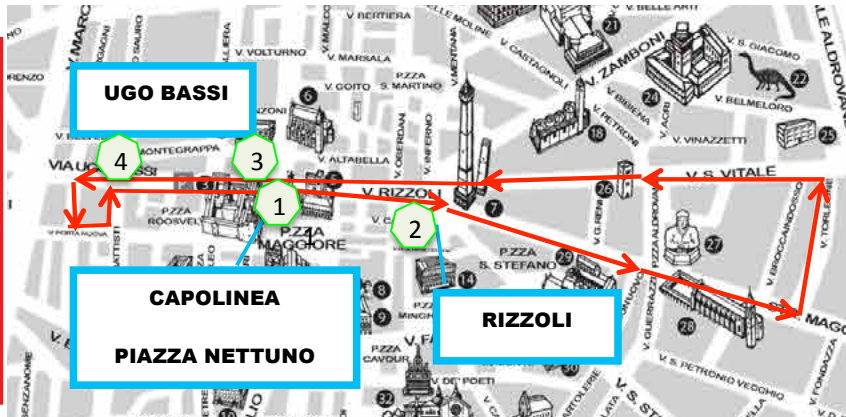

City Center Tour

SABATO, DOMENICA E FESTIVI
SATURDAY, SUNDAY AND PUBLIC HOLIDAYS

PERCORSI PATHS

Partenza da / Departure from : PIAZZA NETTUNO

DURATA
TOUR
25 MIN

TOUR
TAKES
25 MIN

Orari indicativi del servizio: