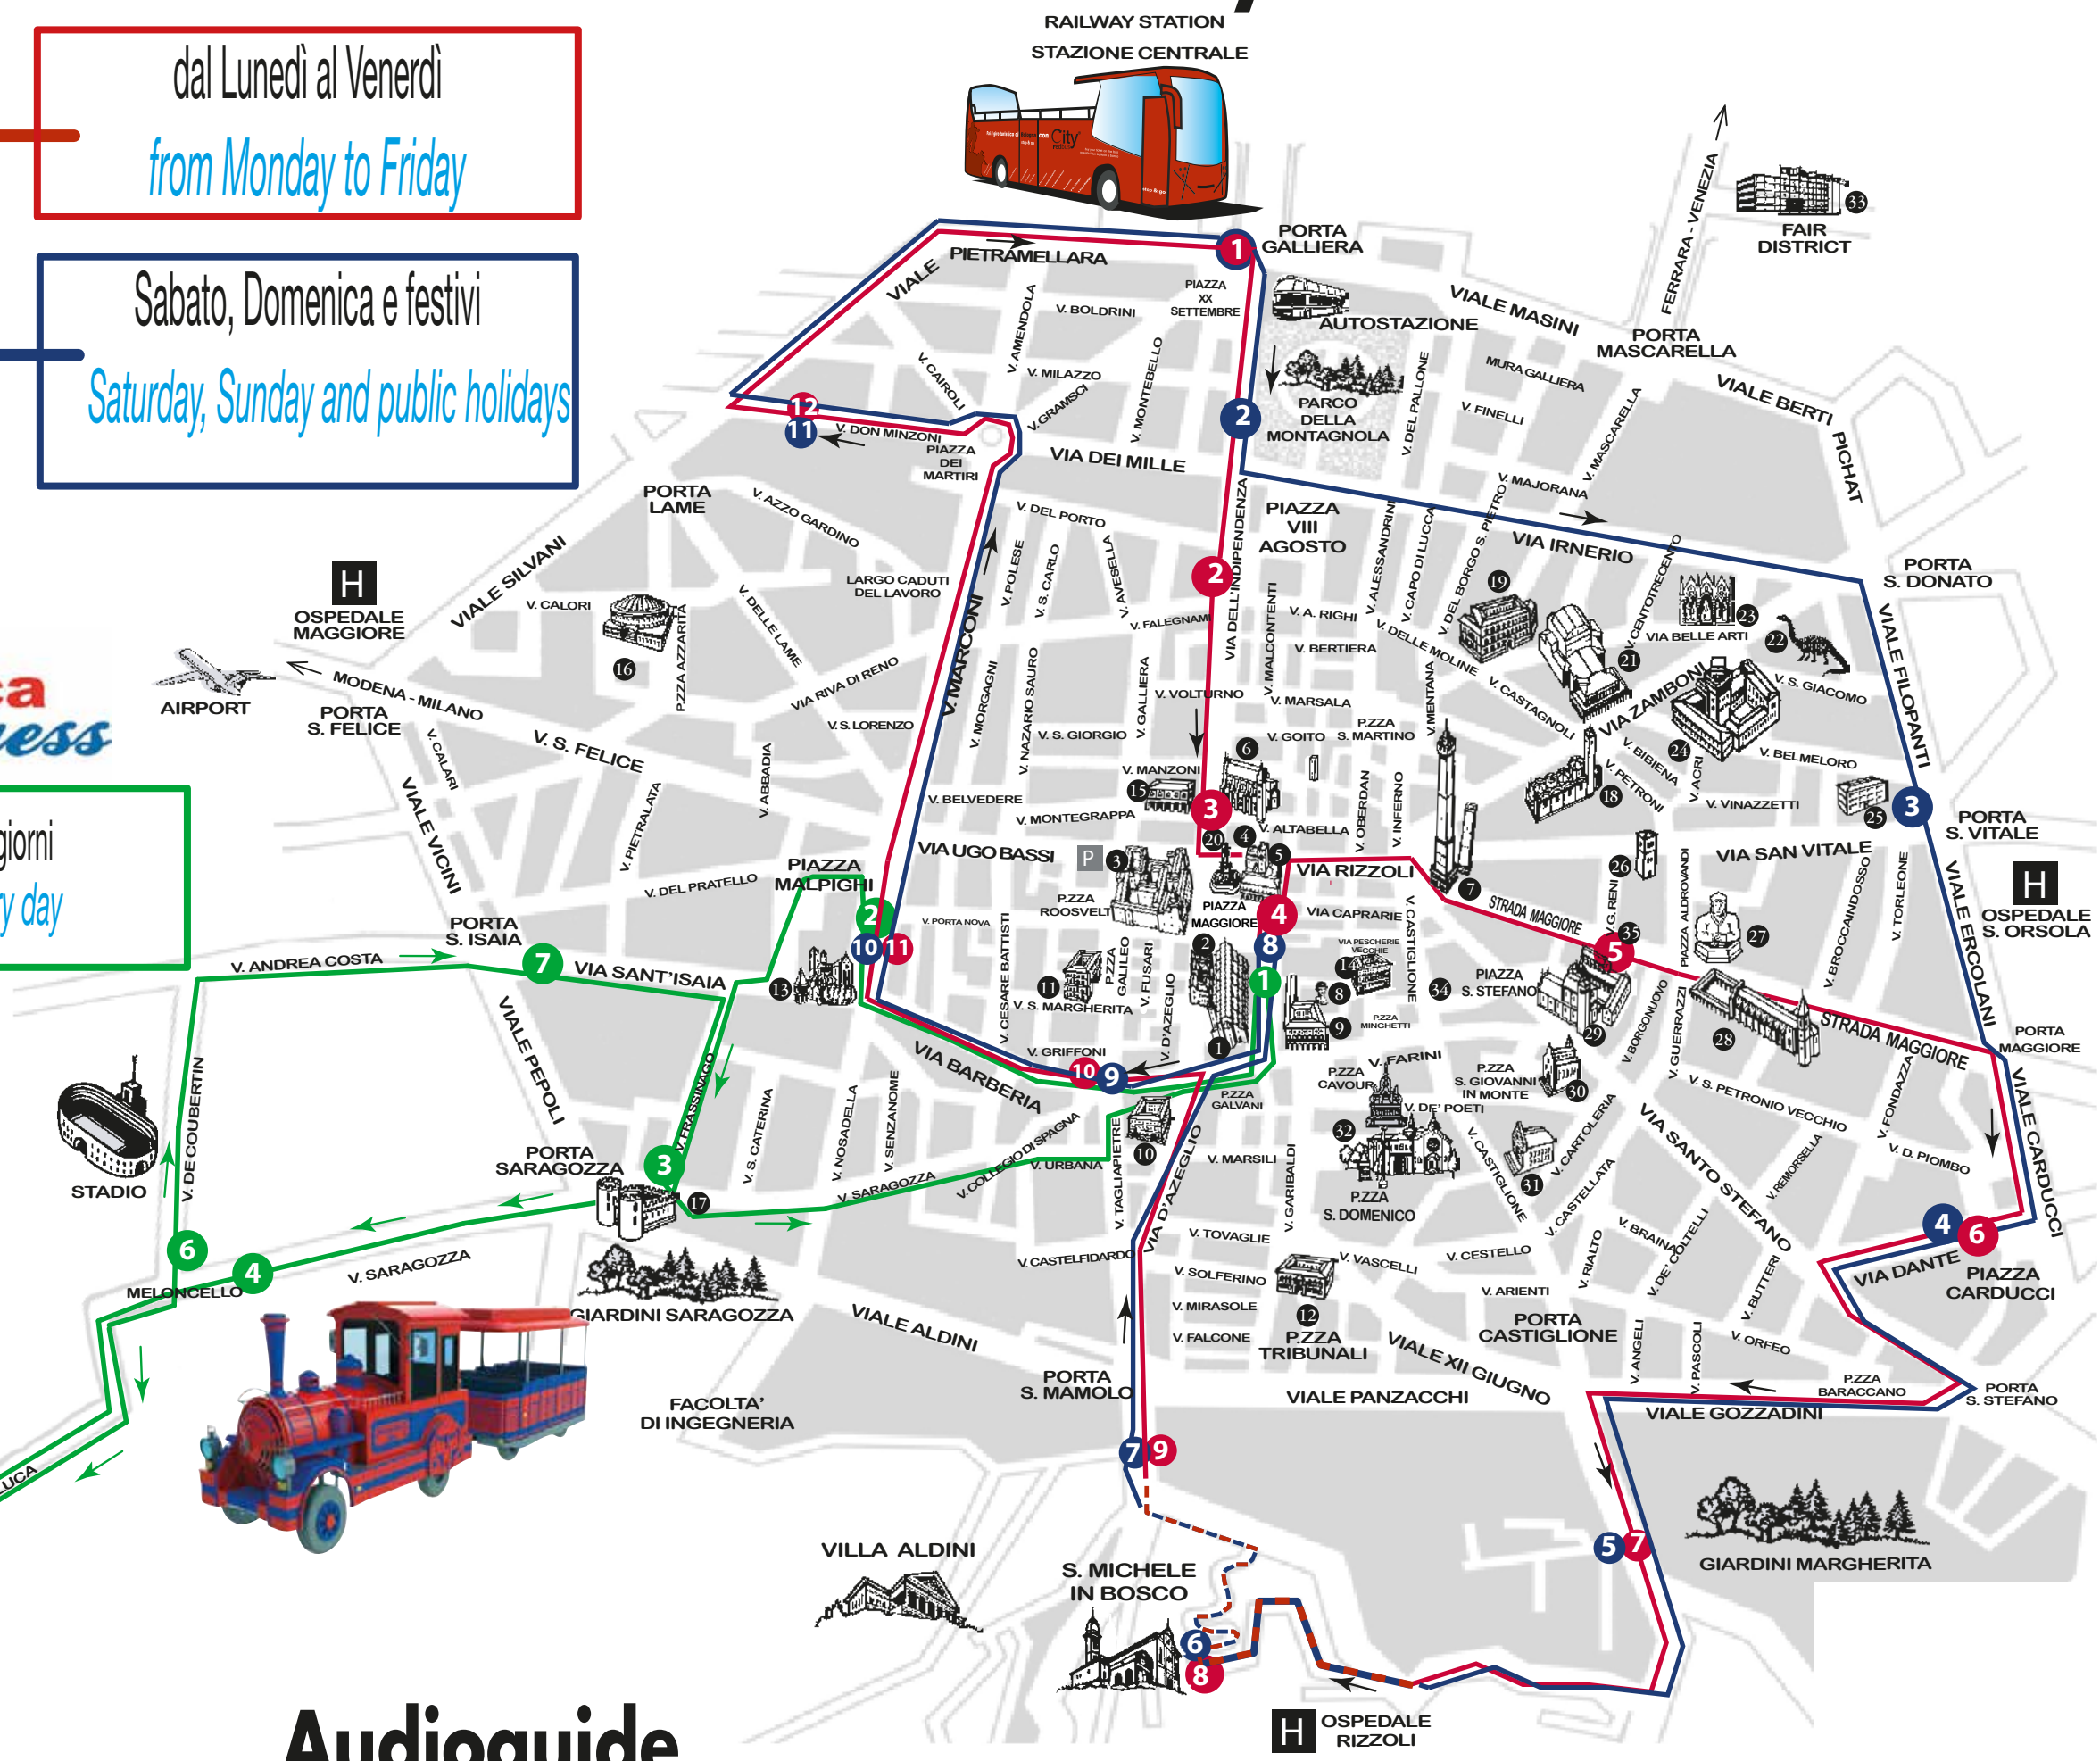

CITY TOUR BOLOGNA

www.cityredbus.com

dal Lunedì al Venerdì
from Monday to Friday

Sabato, Domenica e festivi
Saturday, Sunday and public holidays

San Luca
Express

Servizio attivo tutti i giorni
Service available every day

- 1 Chiesa di S.Petronio
- 2 Palazzo dei Notai
- 3 Palazzo Comunale
- 4 Palazzo di Re Enzo
- 5 Palazzo del Podestà
- 6 Chiesa S.Pietro
- 7 Torri Asinelli e Garisenda
- 8 Museo Civico Archeologico
- 9 Archiginnasio
- 10 Palazzo Bevilacqua
- 11 Questura
- 12 Tribunale
- 13 Chiesa S.Francesco
- 14 Palazzo delle Poste
- 15 Palazzo Fava
- 16 Palazzo dello Sport
- 17 Porta Saragozza
- 18 Chiesa S.Giacomo Magg
- 19 Palazzo Bentivoglio
- 20 Fontana del Nettuno
- 21 Teatro Comunale
- 22 Museo Geologico
- 23 Pinacoteca Nazionale
- 24 Università
- 25 John Hopkins University
- 26 Torresotto S.Vitale
- 27 Palazzo Davia Bargellini
- 28 Chiesa S.Maria dei Servi
- 29 Chiesa S.Stefano
- 30 San Giovanni in Monte
- 31 Aula Magna
- 32 Chiesa S.Domenico
- 33 Fiera e Galleria Moderna
- 34 Palazzo Pepoli Museo della Storia

Audioguide

*solo Bus

*only Bus

seguici su:
follow us on:
@cityredbus
@sanlucaexpress