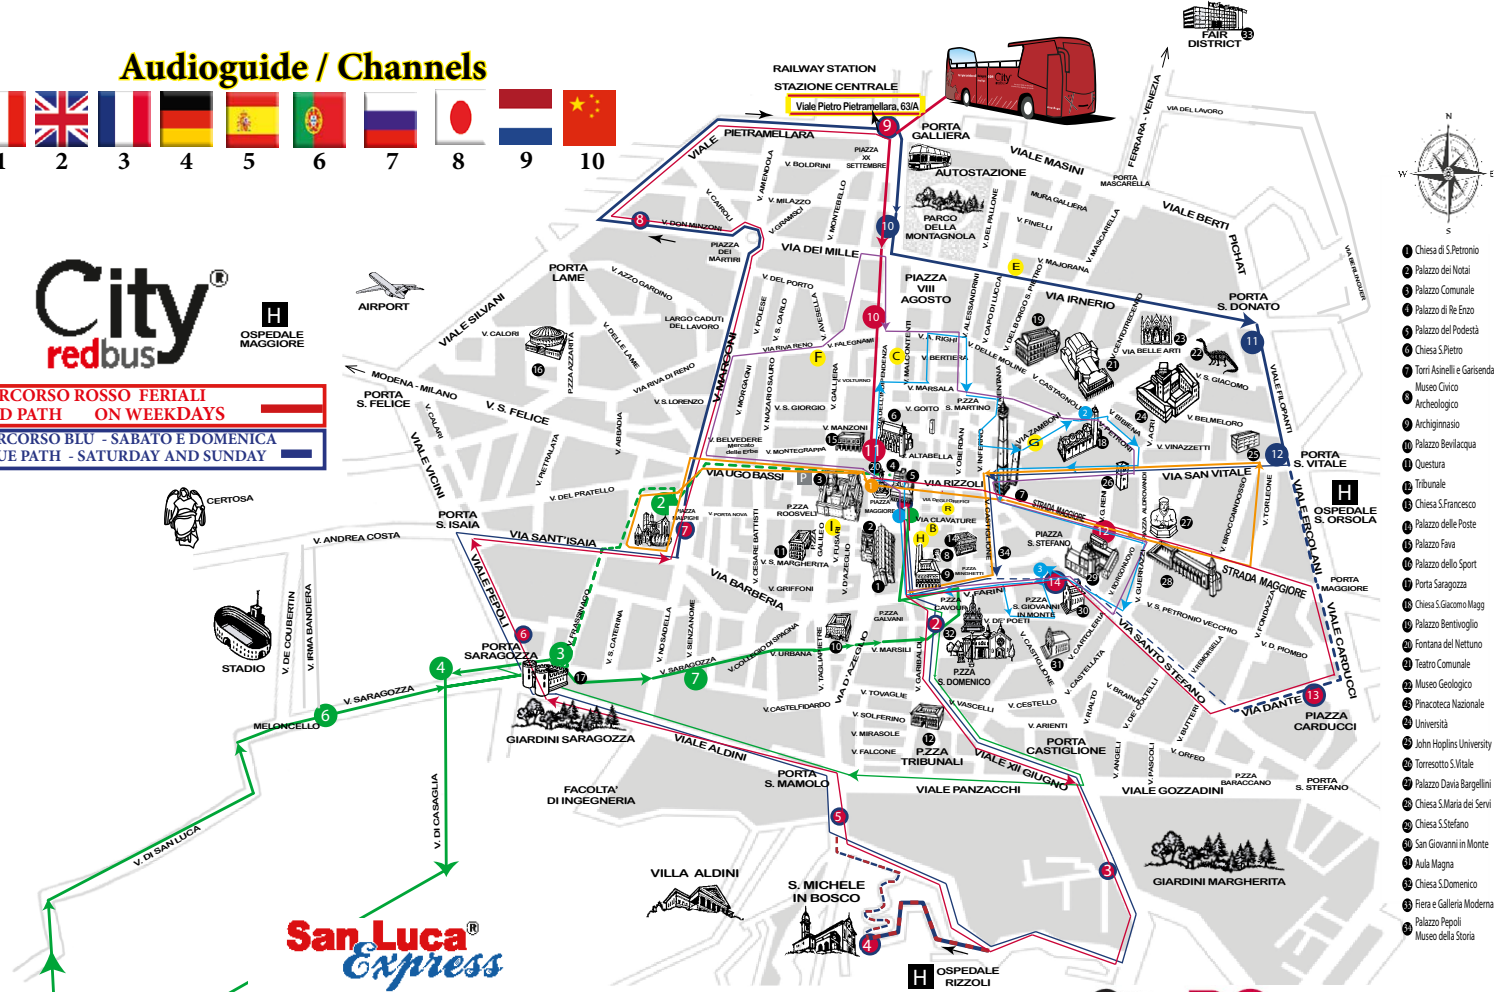

City
redbus

PERCORSO ROSSO FERIALI
RED PATH - ON WEEKDAYS

PERCORSO BLU - SABATO E DOMENICA
BLUE PATH - SATURDAY AND SUNDAY

PERCORSO VERDE - GREEN PATH

San Luca
Express

Bologna Inside
City Tour
PERCORSO AZZURRO
LIGHT BLUE PATH

CityBO Express
PERCORSO ARANCIONE
ORANGE PATH

PERCORSO VIOLA
VIOLET PATH