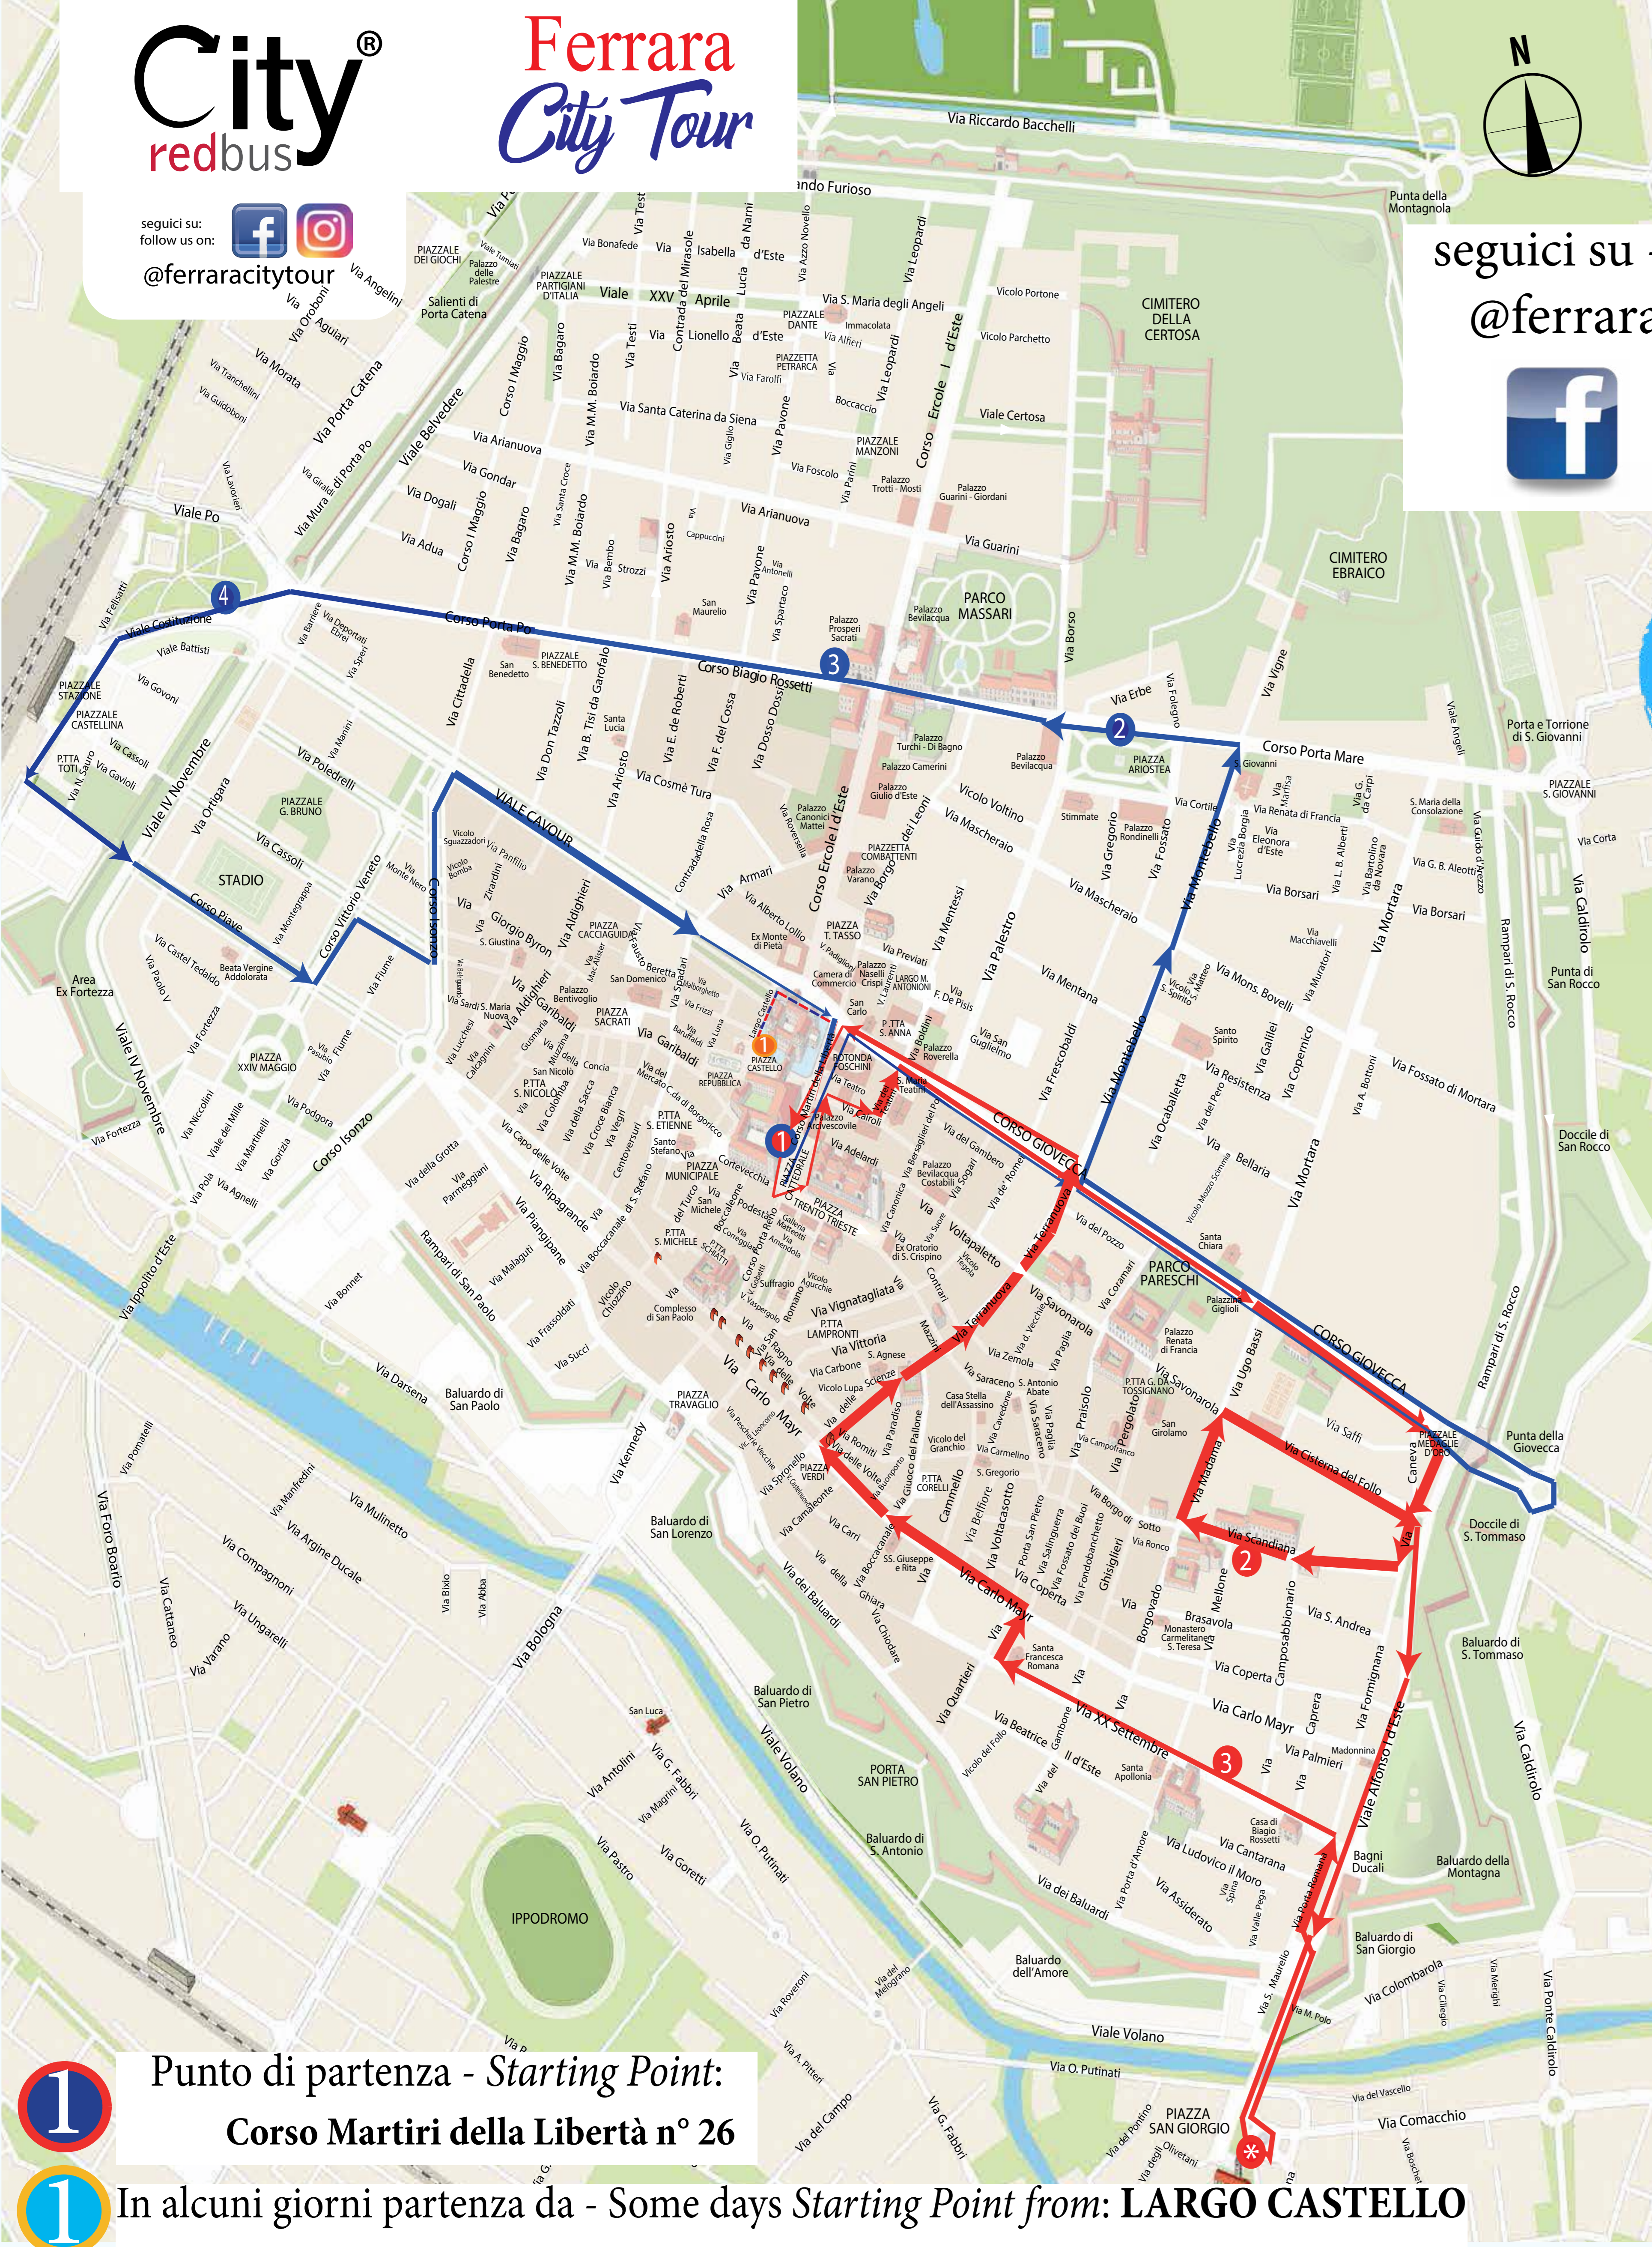

1 Punto di partenza - Starting Point:
Corso Martiri della Libertà n° 26

1 In alcuni giorni partenza da - Some days Starting Point from: LARGO CASTELLO

ORARI-TIMETABLES

Percorso Trenino / Train Path
Tour Completo 40 minuti circa / Complete tour 40 min ca

1	Partenza - Departure Corso Martiri della Libertà n° 26	10.30	11.30	12.30	14.30	15.30	16.30	17.30	18.30
2	Piazza Ariostea	10.45	11.45	12.45	14.45	15.45	16.45	17.45	18.45
3	Palazzo dei Diamanti Parco Massari	10.50	11.50	12.50	14.50	15.50	16.50	17.50	18.50
4	Parco Coletta Ferrara Winter Park	11.00	12.00	13.00	15.00	16.00	17.00	18.00	19.00
1	Arrivo - Arrival time Corso Martiri della Libertà n° 26	11.15	12.15	13.15	15.15	16.15	17.15	18.15	19.15

Percorso Minibus / Minibus Path
Tour Completo 45 minuti circa / Complete tour 45 min ca
TOUR ECO FRIENDLY 100% ELETTRICO

1	Partenza - Departure Corso Martiri della Libertà n° 26	10.30	11.30	12.30	14.30	15.30	16.30	17.30	18.30
2	Palazzo Schifanoia	10.45	11.45	12.45	14.45	15.45	16.45	17.45	18.45
*	Basilica di S.Giorgio	10.50	11.50	12.50	14.50	15.50	16.50	17.50	18.50
3	Museo Archeologico	10.55	11.55	12.55	14.55	15.55	16.55	17.55	18.55
1	Arrivo - Arrival time Corso Martiri della Libertà n° 26	11.15	12.15	13.15	15.15	16.15	17.15	18.15	19.15

The ticket allows you to make a complete tour of the route;
it is not transferable.

Servizio sali e scendi. Attenzione: è possibile effettuare una discesa ed una risalita a bordo, in presenza di posti liberi, durante l'arco della giornata.