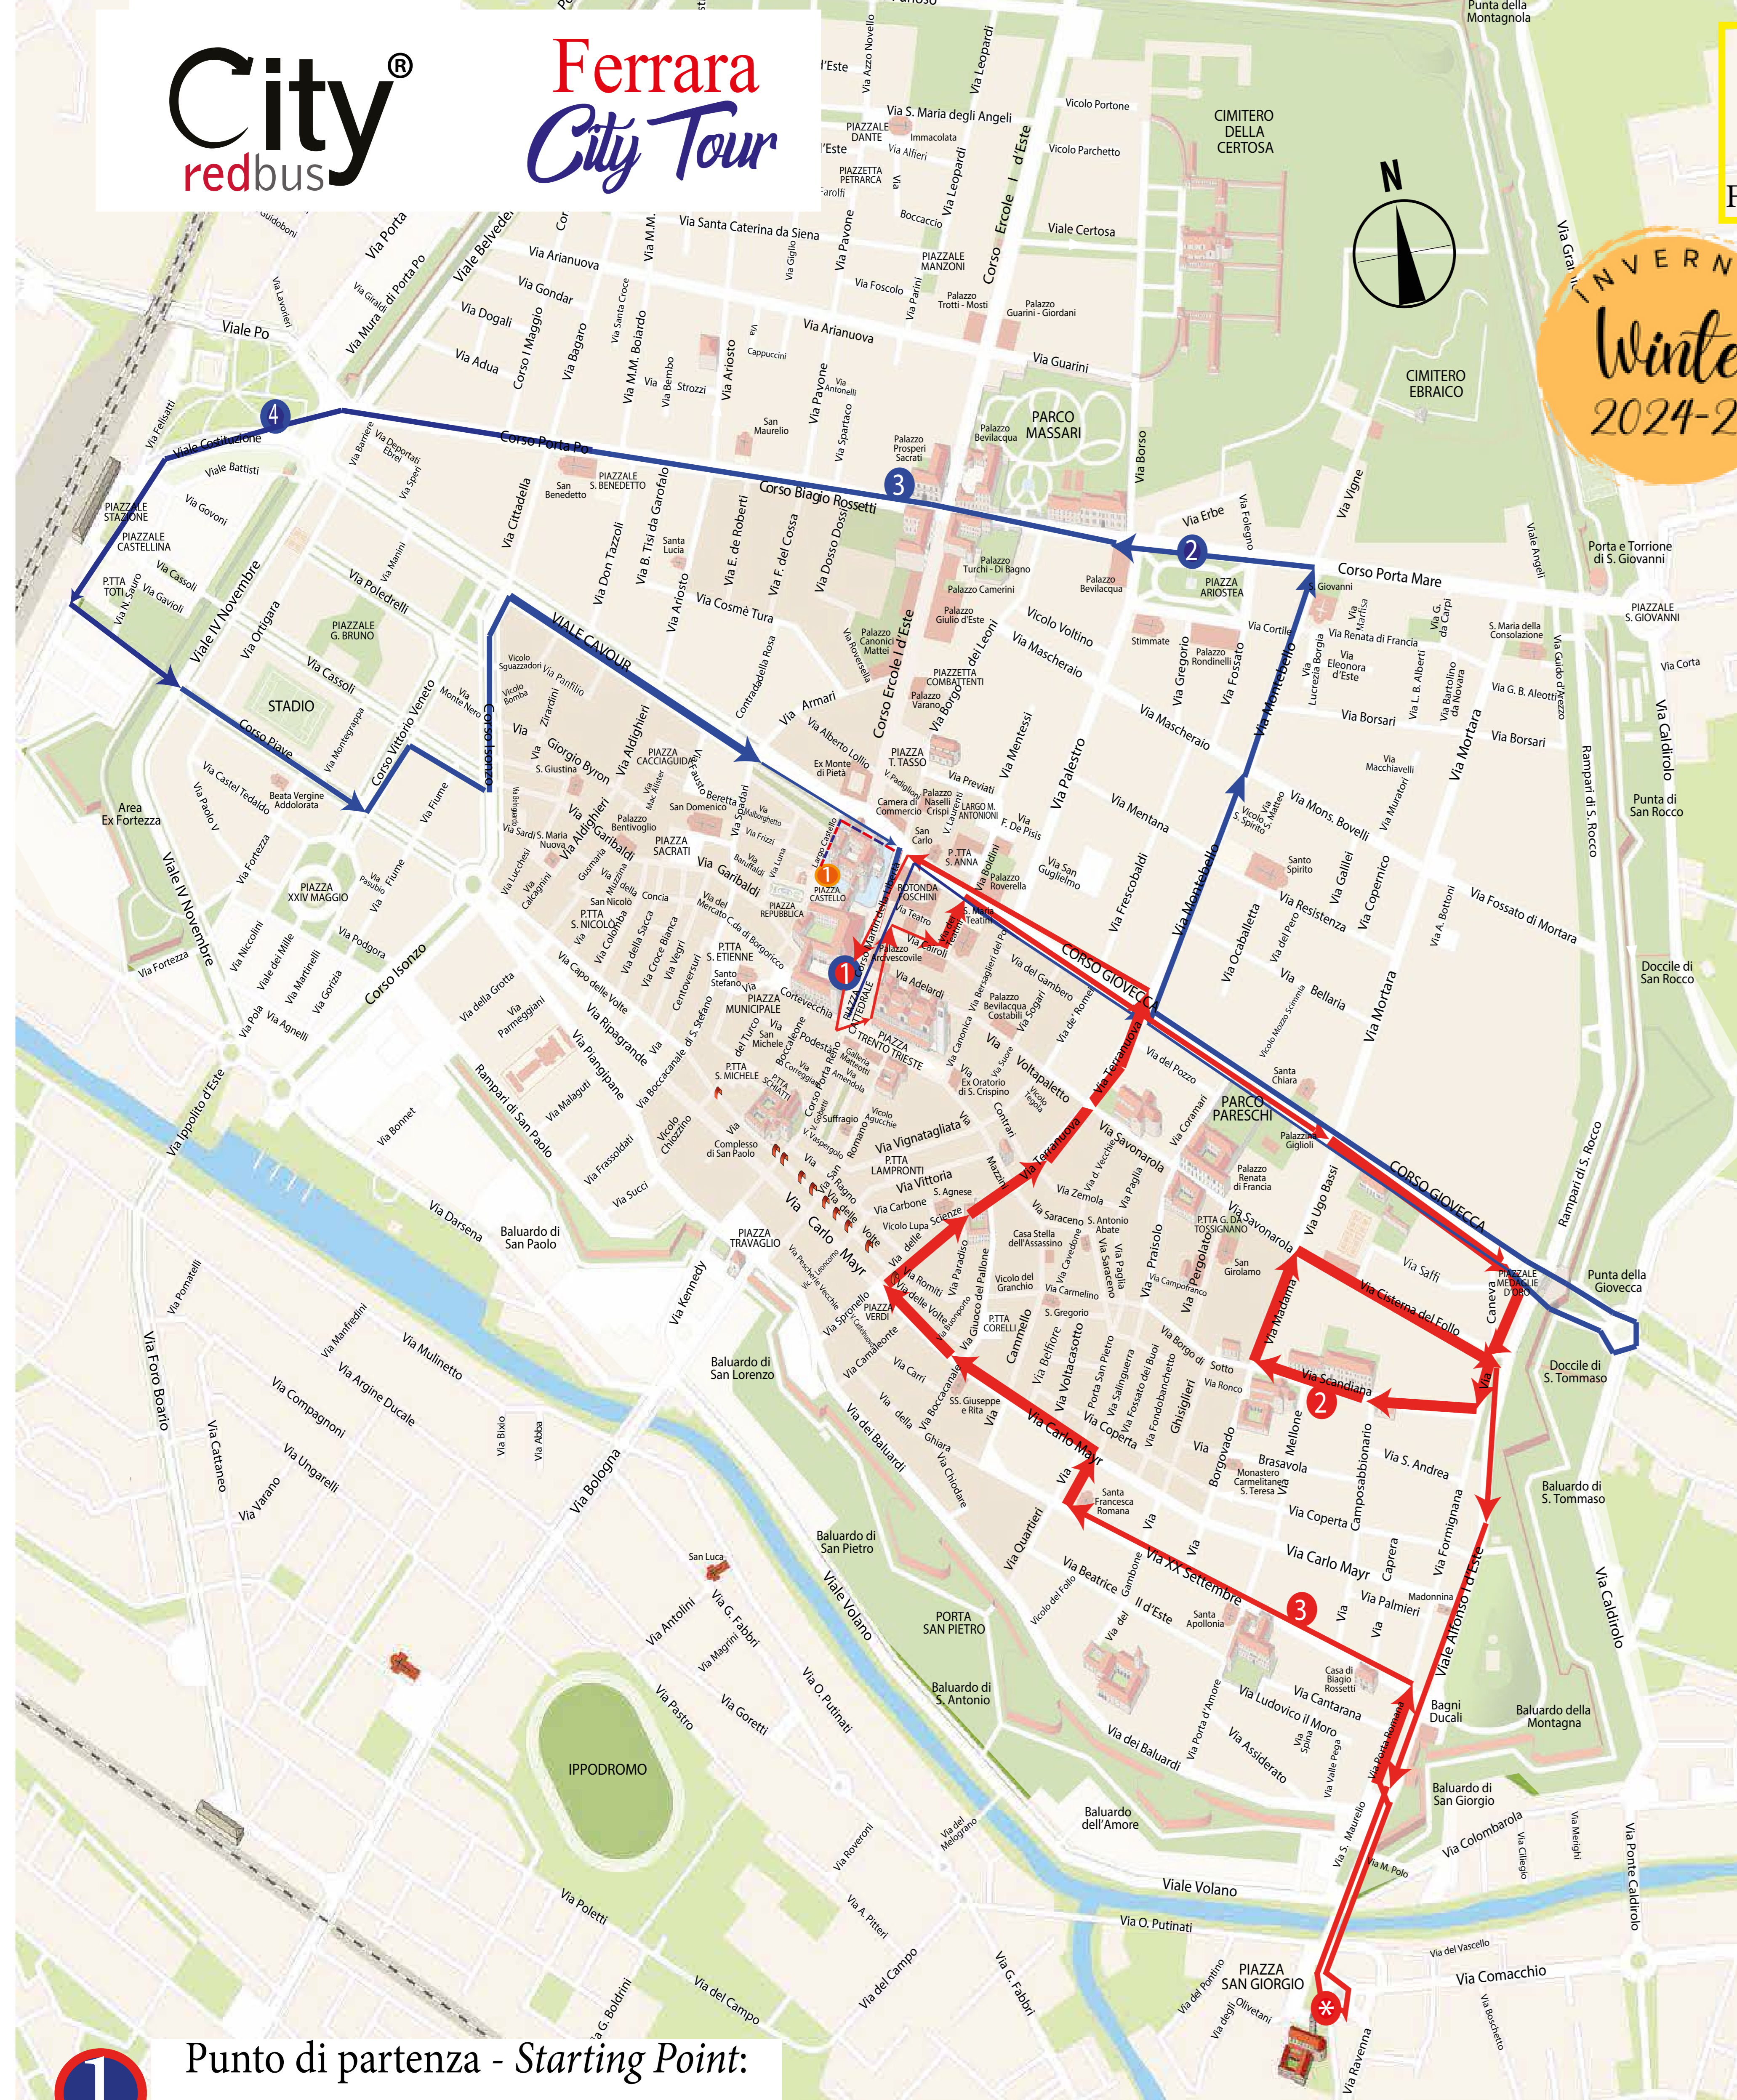

1 Punto di partenza - Starting Point:
Corso Martiri della Libertà n° 26