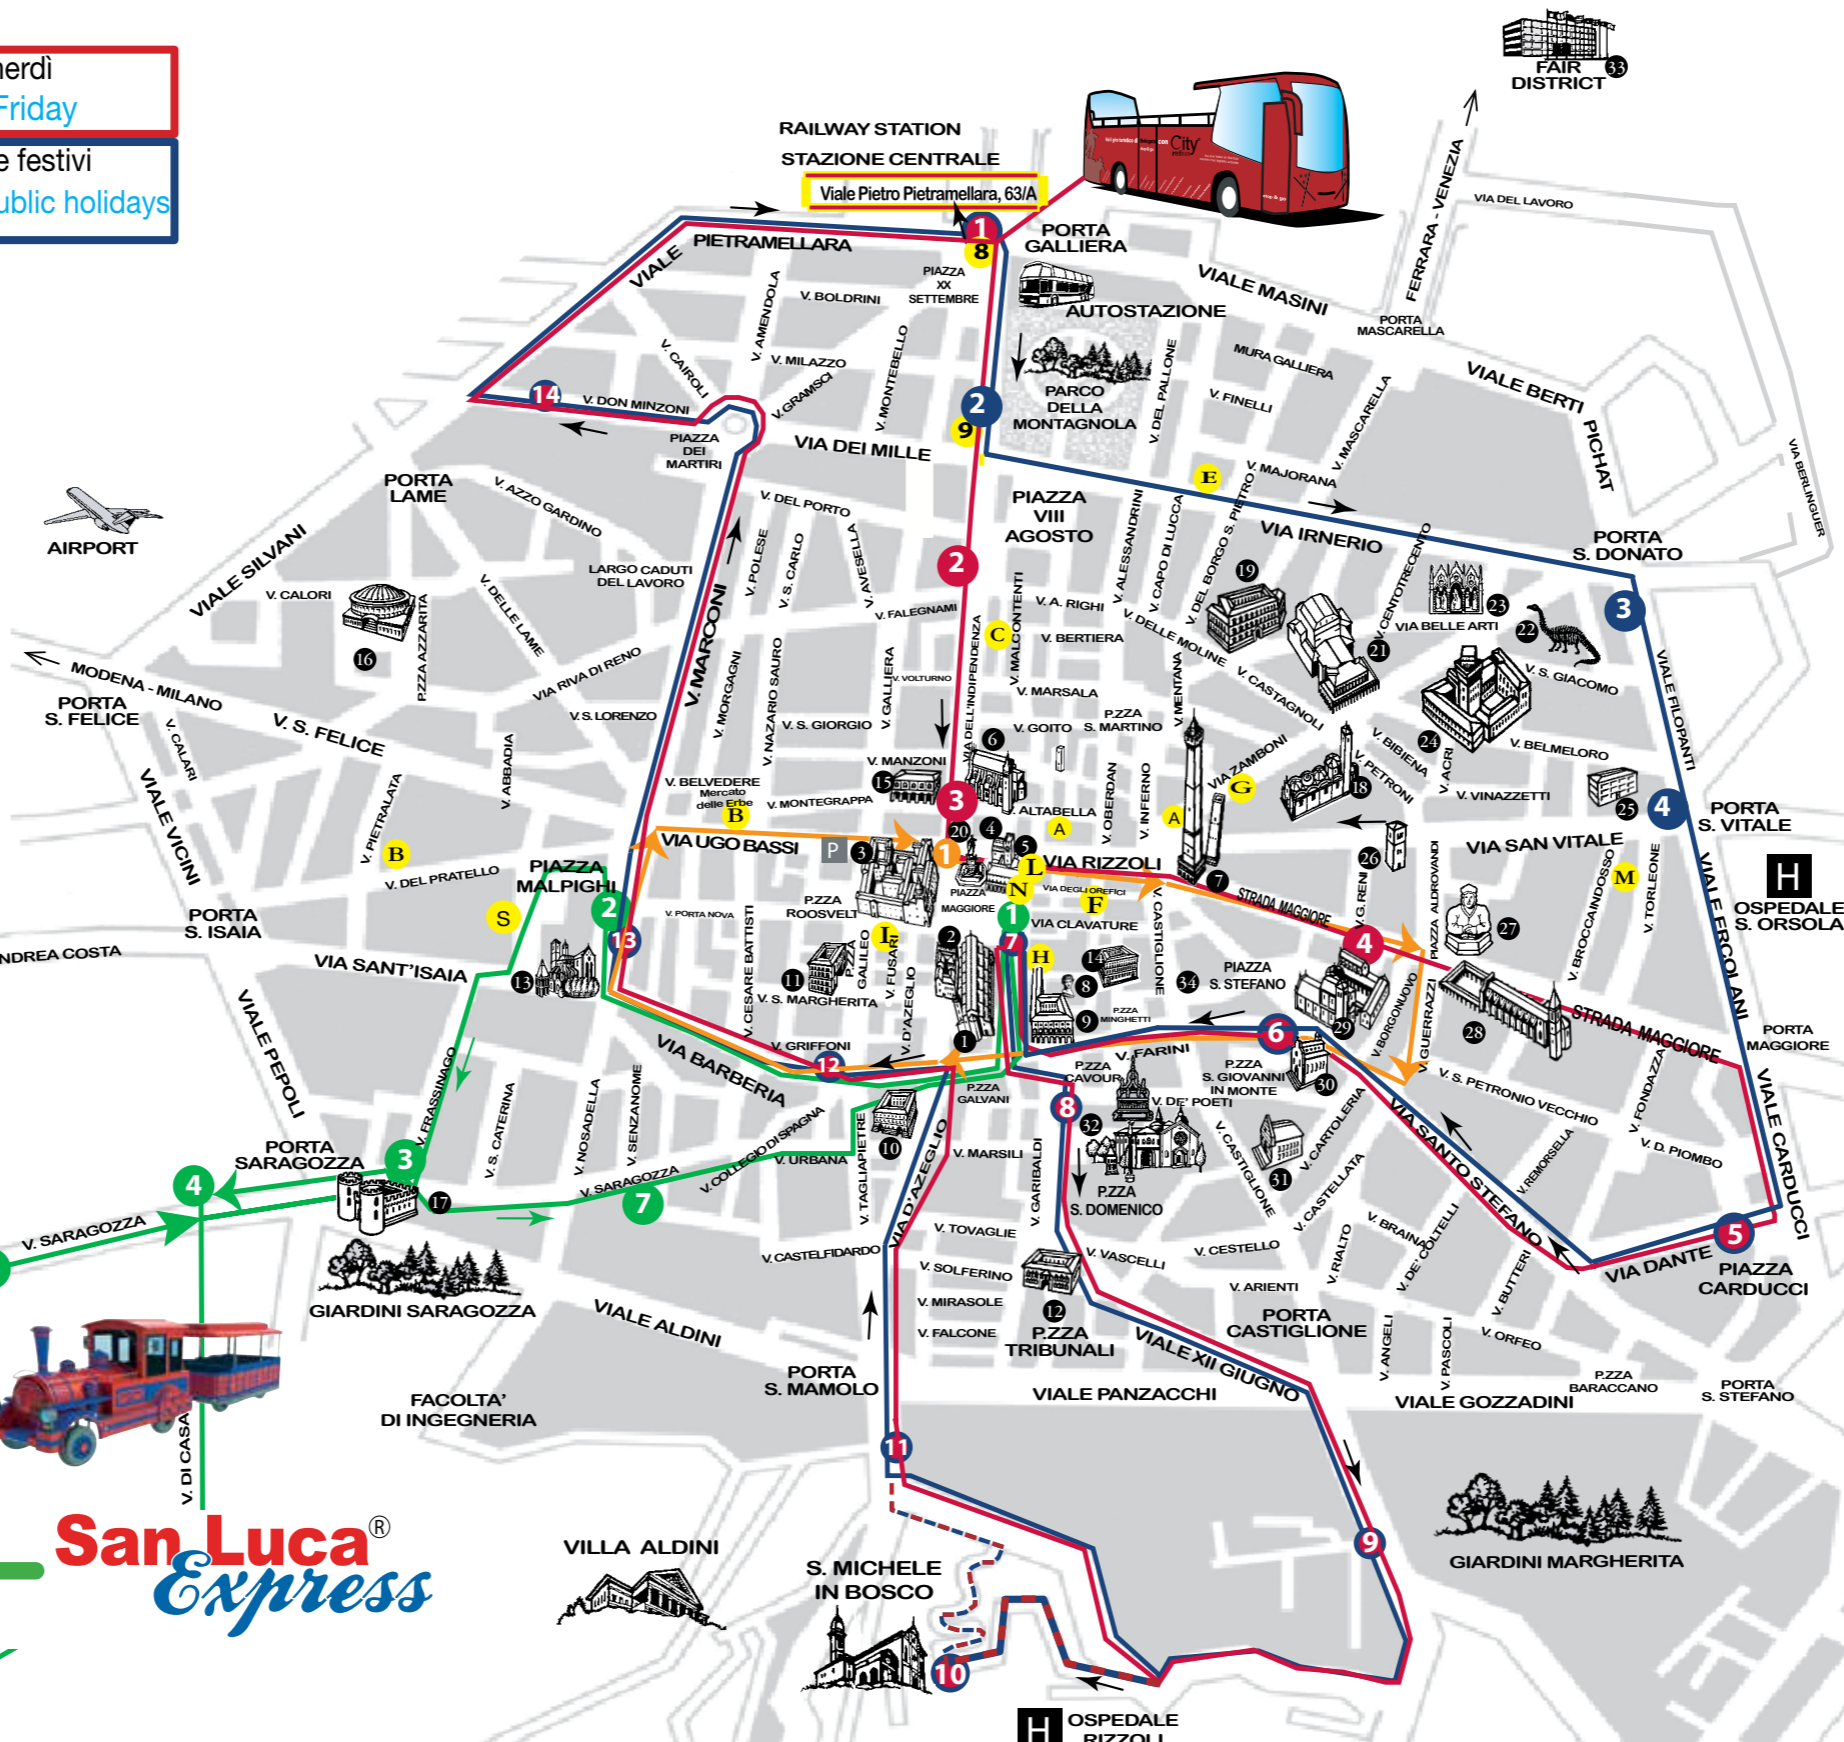

dal Lunedì al Venerdì
from Monday to Friday

Sabato, Domenica e festivi
Saturday, Sunday and public holidays

CITY TOUR BOLOGNA

Servizi attivi tutti i giorni fino al 6 Gennaio 2020

Dal 7 Gennaio al 28 Febbraio 2020 saranno operativi solo

il Venerdì, Sabato, Domenica e Lunedì

Services available every day until 6th January 2020

From 7th January to 28th February 2020 will be operating only

on Friday, Saturday, Sunday and on Monday

seguici su -follow us:
@cityredbus
#bolognaopentour