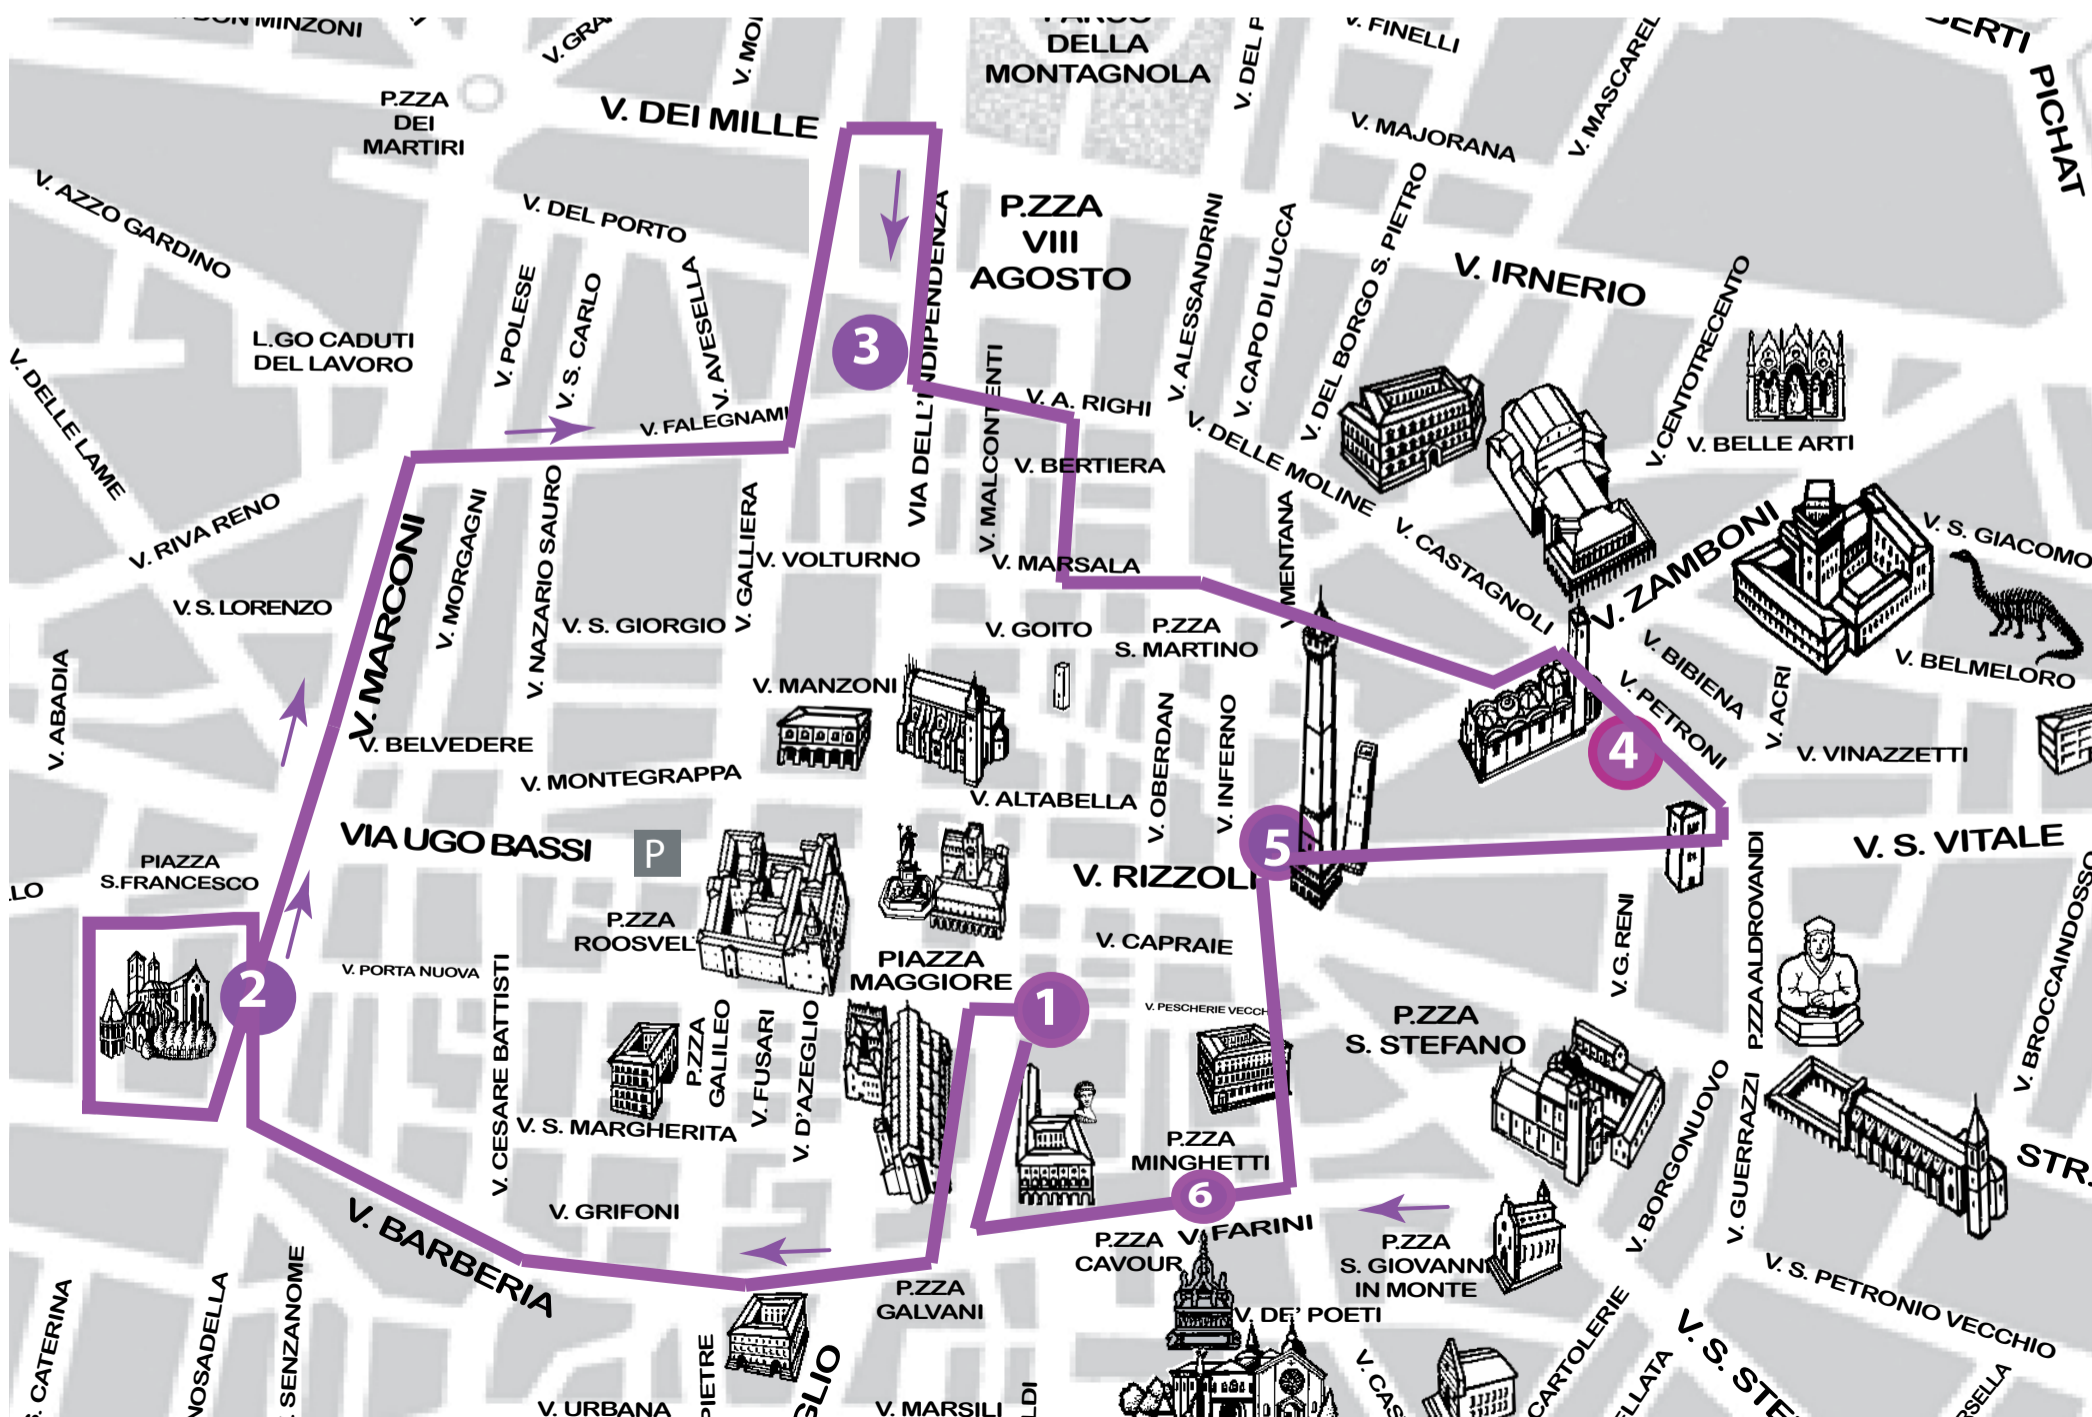

INFO Tel. (+39)051 379452 • mobile (+39)366 6161319

www.cityredbus.com • booking@cityredbus.com