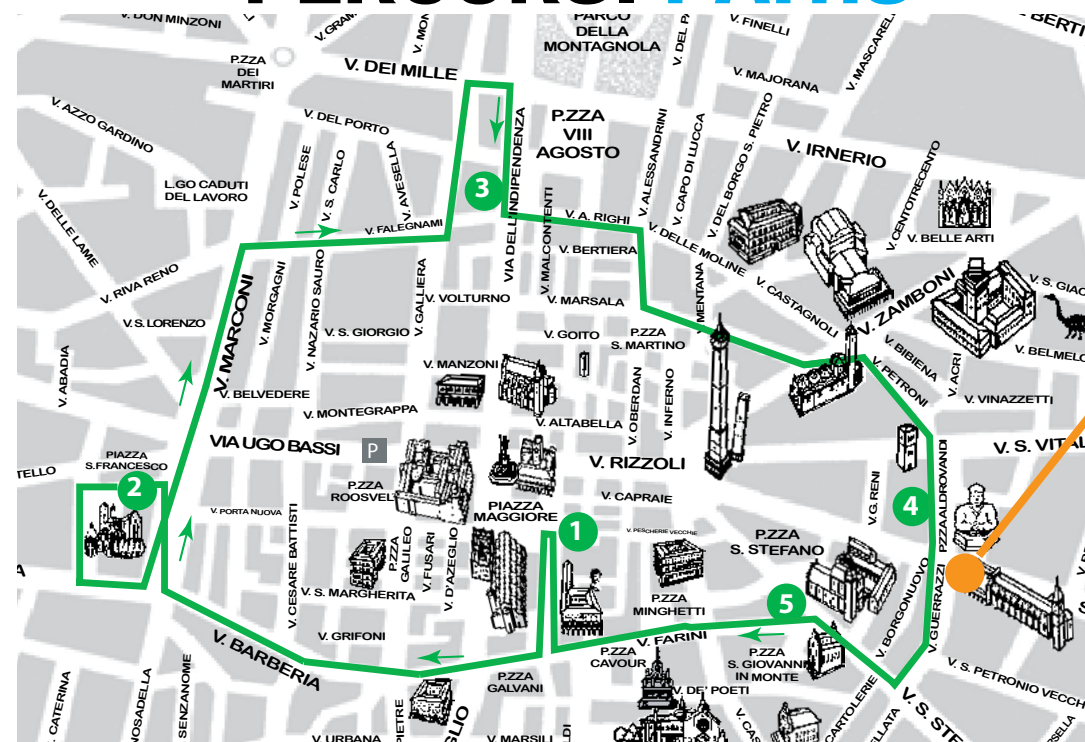

TOUR DEI PRESEPI

Tour completo - complete Tour 1 h

FERIALI - WEEKDAYS

9-27-28-29-30 DICEMBRE 2016

2-3-4-5 GENNAIO 2017

segui su: @cityboexpress
follow us on:

PERCORSI PATHS

TARIFFE/PRICES

Tour completo - complete Tour 1 h

Adulti / Adults

Bambini / Children 0-10

Disabili tariffa ridotta / Disabled people reduced fee

euro 8,00

euro 4,00

Antica Fiera di Santa Lucia Bologna

tradizionale
mercatino natalizio

17 NOVEMBRE
26 DICEMBRE
DALLE 9 ALLE 20

2016

PORTICO DEI SERVI, STRADA MAGGIORE, BOLOGNA

TOUR DEI PRESEPI

Tour completo - complete Tour 1 h

FERIALI - WEEKDAYS

9-27-28-29-30 DICEMBRE 2016

2-3-4-5 GENNAIO 2017

ORARI / TIMETABLE

1 - PIAZZA MAGGIORE	10.30	11.30	12.30				
				15.15	16.15	17.15	18.15
2 - PIAZZA S.FRANCESCO	10.45	11.45	12.45				
				15.30	16.30	17.30	18.30
3 - ARENA DEL SOLE	11.00	12.00	13.00				
				15.45	16.45	17.45	18.45
4 - PIAZZA ALDROVANDI	11.15	12.15	13.15				
				16.00	17.00	18.00	19.00
5 - SANTO STEFANO	11.25	12.25	13.25				
				16.10	17.10	18.10	19.10